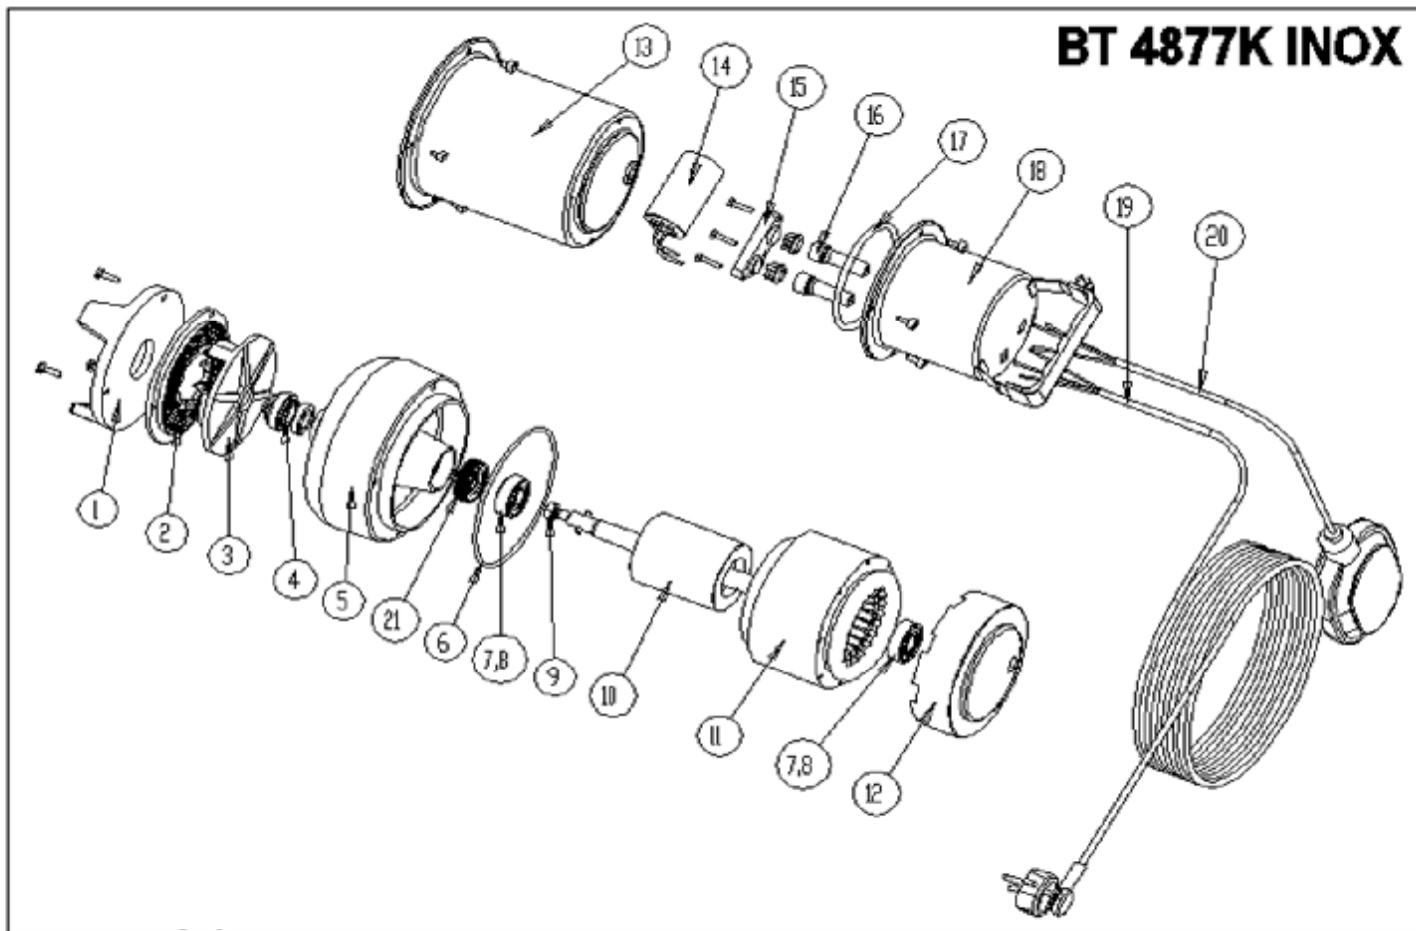

BT 4877K INOX

21	plovák	SSR30	1
20	příruba	UK10	1
19	elektrokabel	EK07	1
18	kryt motoru INOX	PCI01	1
17	o kroužek 89x5	OR89	1
16	průchodka	TG091	2
15	příruba	BT041	1
14	kondenzátor 16mF	BT471	1
11,12,13	stator kompletní 900W	BT493/i	1
10	rotor	BT431	1
9	matice M8	M8BN	1
7,8	ložisko 6202zz	6202ZZ	2
6	o kroužek 118x3	OR118	1
5	těleso čerpadla	BT451	1
4	těsnění	FAX14	1
3	oběžné kolo	BT461	1
2	příruba	BT421	1
1	podstavec	BT411	1
pozice	popis	obj. číslo	počet